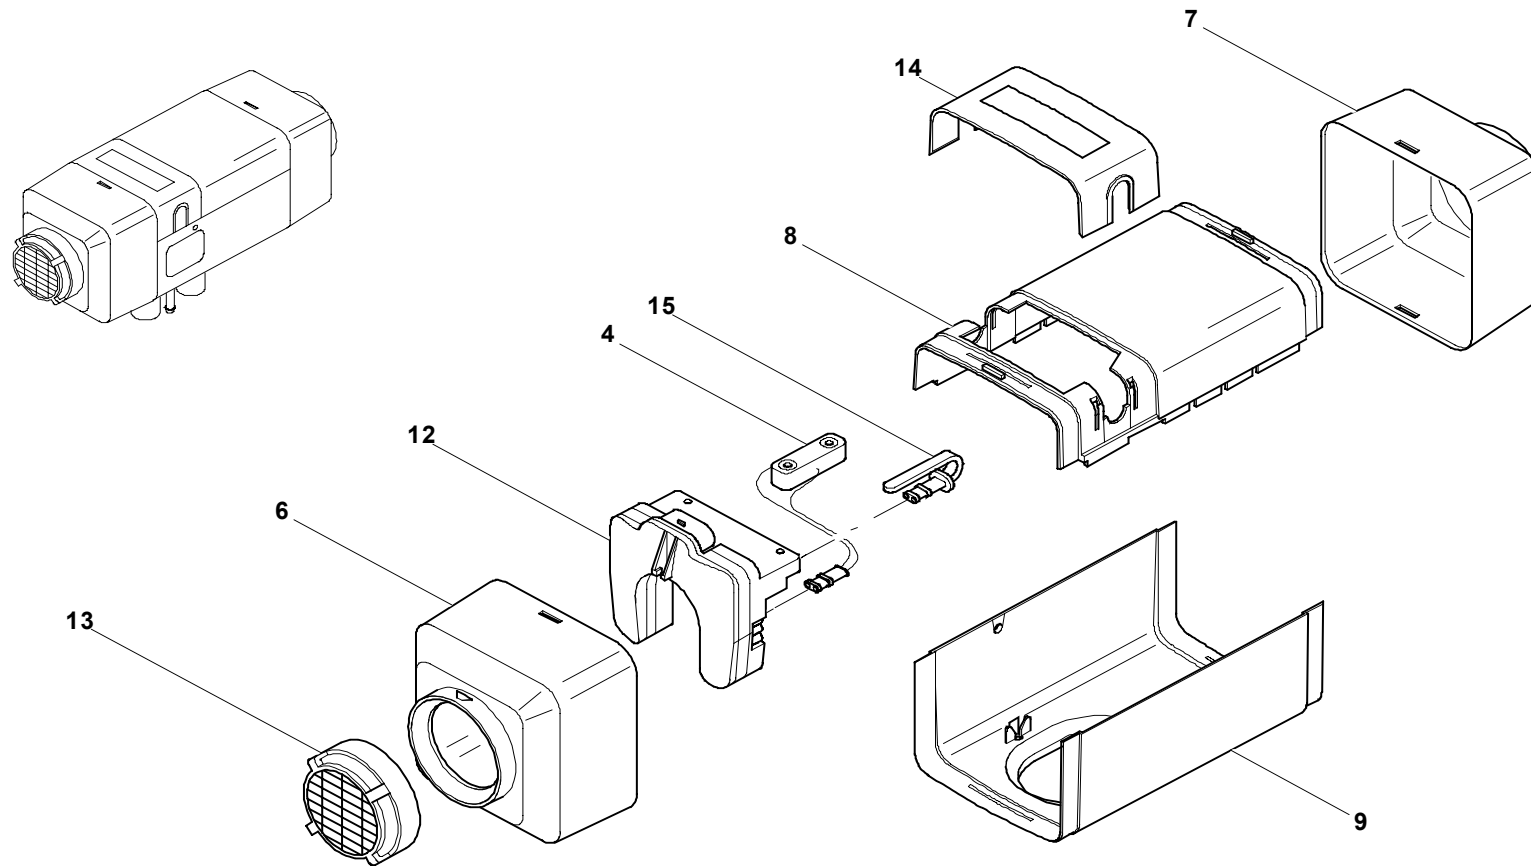

GROVELUFTHEIZGERAET
AIR HEATERBILDТАFEL
PICTORIAL DISPLAY

11.03

3046799-ETL A

1/2

**GMK 3050
BE 630
G 296**

GROVELUFTHEIZGERAET
AIR HEATERBILDТАFEL
PICTORIAL DISPLAY

11.03

3046799-ETL A

2/2

**GMK 3050
BE 630
G 296**